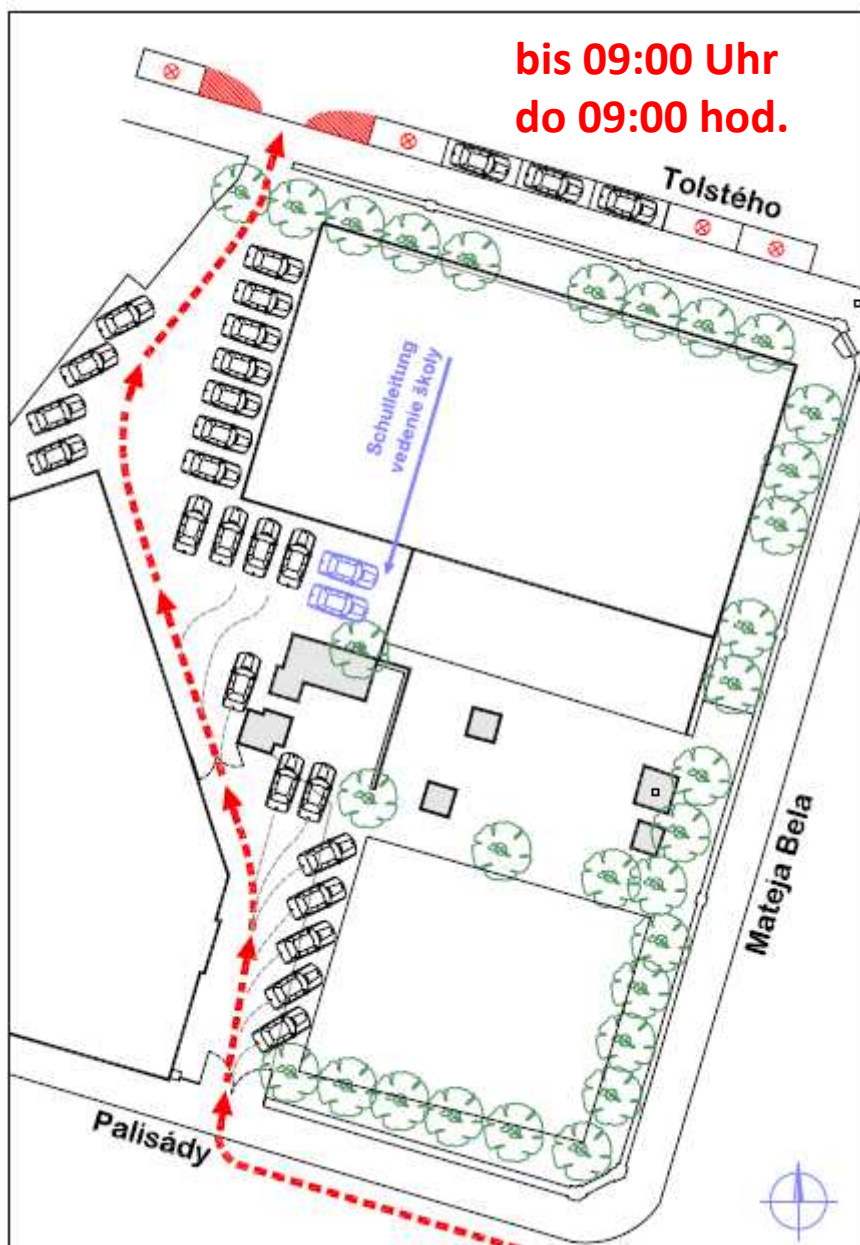

## PARKOVANIE V AREÁLI ŠKOLY DO 09:00 hod.:

- Do 9:00 hod je prístupná aj časť školského dvora pred detským ihriskom. Pre tento čas platí jednosmerná premávka:  
VJAZD výhradne z Palisád  
VÝJAZD výhradne na Tolstého ulicu.
- Toto pravidlo **môže byť** podľa rozhodnutia riaditeľa školy **použitá aj pri mimoriadnych podujatiach**, ako napr. rodičovské združenie apod. Brána z Palisád bude v takom prípade otvorená približne 30 minút pred začiatkom podujatia.
- Prosíme o dôsledné **dodržanie parkovacieho plánu** tak, **aby prejazd medzi Palisádami a Tolstého ulicou zostal v areáli DSB prejazdný**, inak by mohlo dôjsť ku kolapsu jednosmernej premávky!

## PARKOVANIE V AREÁLI DSB PO 09:00 hod.:

- Po 9:00 hod. pozemok pred detským ihriskom z bezpečnostných dôvodov uzamknutý. V tomto čase je **VJAZD i VÝJAZD výlučne z Tolstého ulice.**
- Prosíme o dôsledné  **dodržanie nasledovného parkovacieho plánu!**

## **PARKOVANIE V OKOLÍ DSB:**

- S Parkovacou kartou DSB môžete parkovať na **3 rezervovaných a vyznačených parkovacích miestach na Tolstého ulici** a to v čase **medzi 7.30 a 9.00 hod.** ako aj **od 15.30 do 17.30 hod.**
- Tieto parkovacie miesta sú miestami **na krátkodobé parkovanie**, ktoré v zásade nesmú byť obsadené dlhšie než 20 minút.
- **Vjazd a výjazd** pred bránou na Tolstého ul. prosím **neblokujte parkovaním na vyšrafovaných plochách**. Cesta je úzka a pri príliš úzkom výjazde nie je možné otočiť auto o 90° uhol.
- **DODATOČNÉ PARKOVACIE MIESTA:**  
Rodičia, ktorí majú parkovací preukaz platný v Starom meste, môžu parkovať vo vedľajších uliciach na príslušných vyznačených parkovacích miestach.
- **POZOR:**  
Na iných rezervovaných parkovacích miestach, ako aj na chodníku na Kuzmányho ulici oproti hlavnému vchodu, môže byť Vaše auto kedykoľvek odťahnuté políciou, pokiaľ stojí na zakázanom mieste, alebo ak vzdialenosť medzi autom a múrom je menej ako 1,5 m resp. zostáva jazdný pruh užší ako 3,5 m.