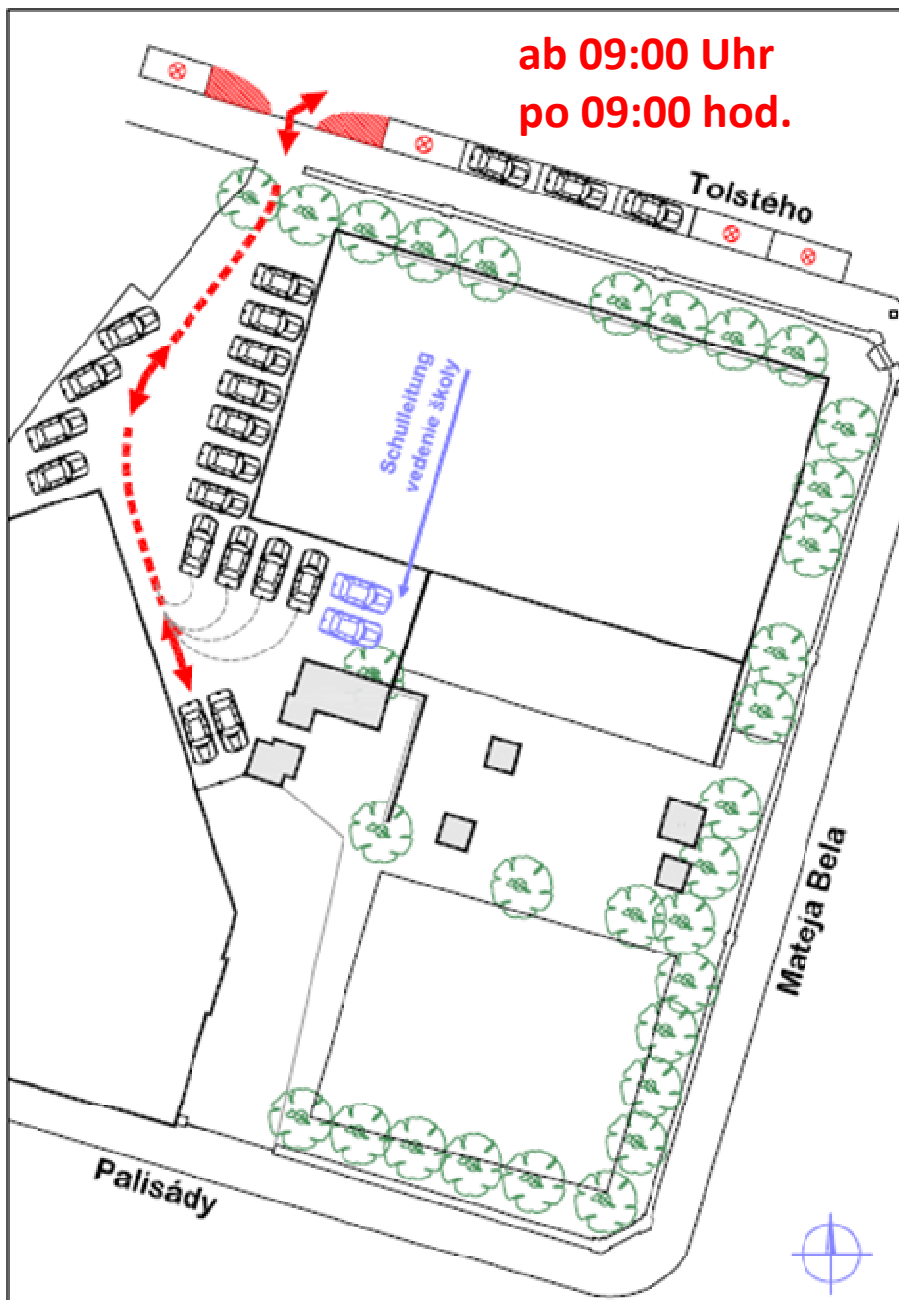

## PARKOVANIE V AREÁLI ŠKOLY DO 09:00 hod.:

- Do 9:00 hod je prístupná aj časť školského dvora pred detským ihriskom. Pre tento čas platí jednosmerná premávka:  
VJAZD výhradne z Palisád  
VÝJAZD výhradne na Tolstého ulicu.
- Toto pravidlo **môže byť** podľa rozhodnutia riaditeľa školy **použitá aj pri mimoriadnych podujatiach**, ako napr. rodičovské združenie apod. Brána z Palisád bude v takom prípade otvorená približne 30 minút pred začiatkom podujatia.
- Prosíme o dôsledné **dodržanie parkovacieho plánu** tak, **aby prejazd medzi Palisádami a Tolstého ulicou zostal v areáli DSB prejazdný**, inak by mohlo dôjsť ku kolapsu jednosmernej premávky!

## PARKOVANIE V AREÁLI DSB PO 09:00 hod.:

- Po 9:00 hod. pozemok pred detským ihriskom z bezpečnostných dôvodov uzamknutý. V tomto čase je **VJAZD i VÝJAZD výlučne z Tolstého ulice.**
- Prosíme o dôsledné  **dodržanie nasledovného parkovacieho plánu!**

## **PARKOVANIE V OKOLÍ DSB:**

- S Parkovacou kartou DSB môžete parkovať na **3 rezervovaných a vyznačených parkovacích miestach na Tolstého ulici** a to v čase **medzi 7.30 a 9.00 hod.** ako aj **od 15.30 do 17.30 hod.**
- Tieto parkovacie miesta sú miestami **na krátkodobé parkovanie**, ktoré v zásade nesmú byť obsadené dlhšie než 20 minút.
- **Vjazd a výjazd** pred bránou na Tolstého ul. prosím **neblokujte parkovaním na vyšrafovaných plochách**. Cesta je úzka a pri príliš úzkom výjazde nie je možné otočiť auto o 90° uhol.
- **DODATOČNÉ PARKOVACIE MIESTA:**  
Rodičia, ktorí majú parkovací preukaz platný v Starom meste, môžu parkovať vo vedľajších uliciach na príslušných vyznačených parkovacích miestach.
- **POZOR:**  
Na iných rezervovaných parkovacích miestach, ako aj na chodníku na Kuzmányho ulici oproti hlavnému vchodu, môže byť Vaše auto kedykoľvek odťahnuté políciou, pokiaľ stojí na zakázanom mieste, alebo ak vzdialenosť medzi autom a múrom je menej ako 1,5 m resp. zostáva jazdný pruh užší ako 3,5 m.