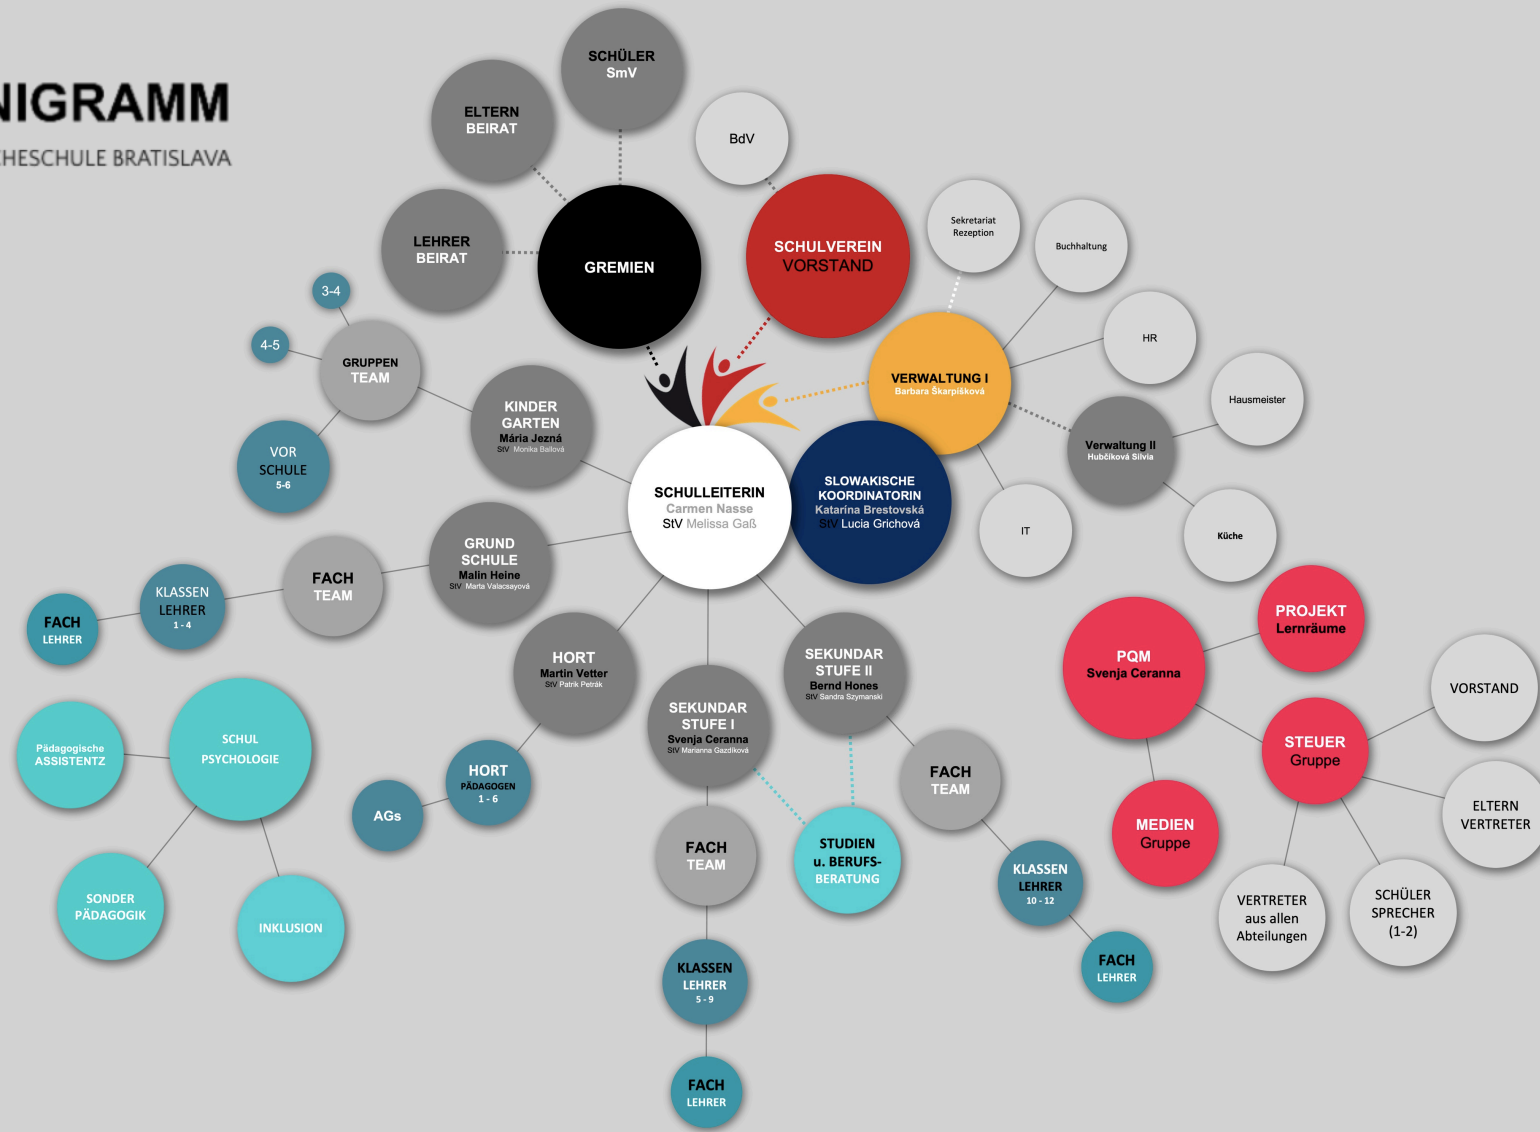

# ORGANIGRAMM

DEUTSCHESCHULE BRATISLAVA

**LEGENDE**

- VORSTAND
- VERWALTUNG
- GREMIIEN
- LEITER
- GRUPPEN
- PSYCHOLOGIE